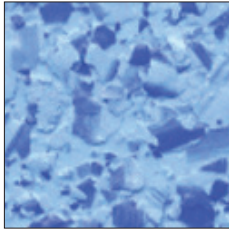

## FARBCHIPS uni mit Marmoreffekt

---

MF-15 dunkelblau

MF-20 hellgrün

MF-21 gelb

MF-09 rot

MF-08 ziegelrot

MF-06 rosa