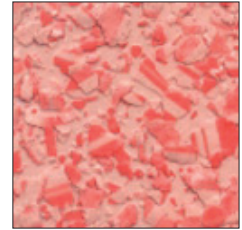

## FARBCHIPS uni mit Marmoreffekt

---

MF-15 dunkelblau

MF-20 hellgrün

MF-21 gelb

MF-09 rot

MF-08 ziegelrot

MF-06 rosa