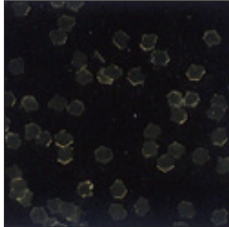

FARBCHIPS metallic mit Struktureffekt

GD blau

GD silber

GD pink

GD gold

gold hex

silber hex

Isenstraße 6
D-84431 Heldenstein
Fon +49 (0) 8636-695900
Fax +49 (0) 8636-6959010
info@logis-ag.com
www.logis-ag.com