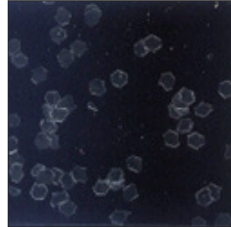

FARBCHIPS metallic mit Struktureffekt

GD blau

GD silber

GD pink

GD gold

gold hex

silber hex

Isenstraße 6
D-84431 Heldenstein
Fon +49 (0) 8636-695900
Fax +49 (0) 8636-6959010
info@logis-ag.com
www.logis-ag.com